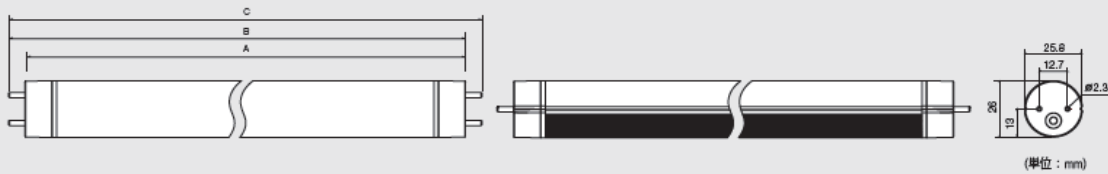

# 詳細仕様

1,200mm 

## 製品寸法

長さ	管径	長さA	長さB	長さC	質量
1,200mm	φ26±0.5mm	1197.6mm	1205.0mm	1212.3mm	340±10g

・1,200mm

### 製品寸法

長さ	管径	長さA	長さB	長さC	質量
600mm	φ26±0.5mm	580.0mm	587.4mm	584.7mm	170±10g
2,400mm	φ26±0.5mm	2367.0mm	-	2383.0mm	800g以下