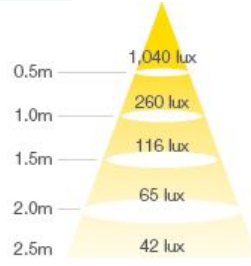

詳細仕様

製品仕様

長さ	製品コード	色温度	口金	使用電源	全光束 (lm)	動作温度	定格寿命
600mm	STILEW630120106CIR	3,000K	G13	10W 12W	※組合せ表参考	-20 ~ +50℃	40,000hrs
	STILEW650120106CIR	5,000K					
2,400mm	STILEW650480124CIR	5,000K	R17d	40W 48W			

製品寸法

長さ	管径	長さA	長さB	長さC	質量
600mm	φ26±0.5mm	580.0mm	587.4mm	584.7mm	170±10g
2,400mm	φ26±0.5mm	2367.0mm	-	2383.0mm	800g以下

直下照度 & 配光分布

600mm (12W電源)

色温度 3,000K

色温度 5,000K