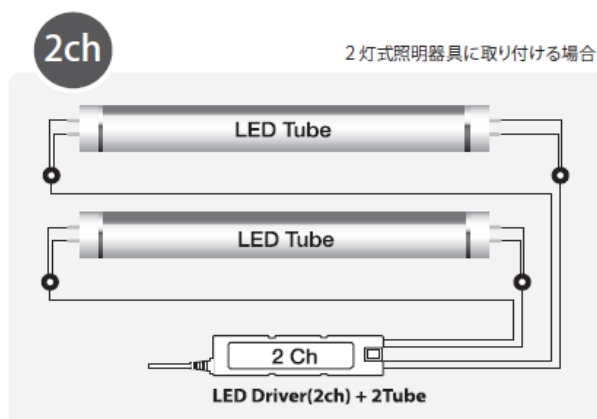

電源リスト PSE(電気用品安全法)取得済み

製品コード	形式	消費電力	定格入力電圧	定格出力電流	周波数	PF
STILPWA00100100AAA	10W 1灯式	10W	100-240V	0.48A	50-60Hz	0.9↑
STILPWA00120100AAA	12W 1灯式	12W	100-240V	0.55A	50-60Hz	0.9↑
STILPWA00200100AAA	20W 1灯式	20W	100-240V	0.96A	50-60Hz	0.9↑
STILPWA00240100AAA	24W 1灯式	24W	100-240V	1.1A	50-60Hz	0.9↑
STILPWA00200200AAA	10W 2灯式	20W	100-240V	0.48A x 2	50-60Hz	0.9↑
STILPWA00240200AAA	12W 2灯式	24W	100-240V	0.55A x 2	50-60Hz	0.9↑
STILPWA00400200AAA	20W 2灯式	40W	100-240V	0.96A x 2	50-60Hz	0.9↑
STILPWA00480200AAA	24W 2灯式	48W	100-240V	1.1A x 2	50-60Hz	0.9↑

*2,400mmは 20W2灯式 (40W), 24W2灯式 (48W)電源を使用します。消費電力は電源供給装置込みの値です。