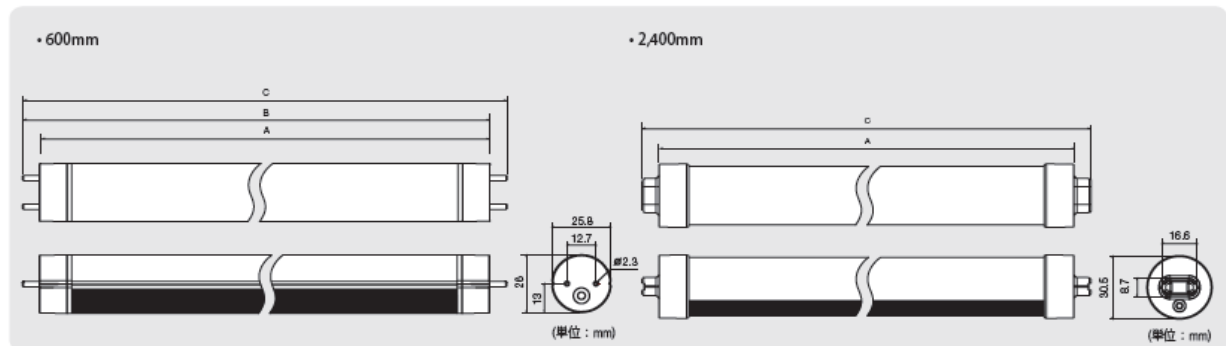

## 製品寸法

長さ	管径	長さA	長さB	長さC	質量
1,200mm	φ26±0.5mm	1197.6mm	1205.0mm	1212.3mm	340±10g

・1,200mm

## 詳細仕様

### 製品寸法

長さ	管径	長さA	長さB	長さC	質量
600mm	φ26±0.5mm	580.0mm	587.4mm	584.7mm	170±10g
2,400mm	φ26±0.5mm	2367.0mm	-	2383.0mm	800g以下