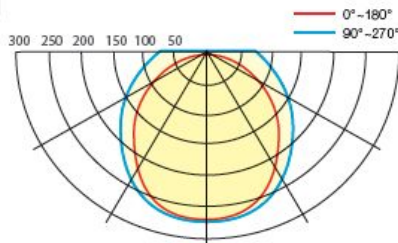

詳細仕様

製品仕様

長さ	製品コード	色温度	口金	使用電源	全光束 (lm)	動作温度	定格寿命
600mm	STILEW630120106CIR	3,000K	G13	10W 12W	※組合せ表参考	-20 ~ +50℃	40,000hrs
	STILEW650120106CIR	5,000K					
2,400mm	STILEW650480124CIR	5,000K	R17d	40W 48W			

製品寸法

長さ	管径	長さA	長さB	長さC	質量
600mm	φ26±0.5mm	580.0mm	587.4mm	584.7mm	170±10g
2,400mm	φ26±0.5mm	2367.0mm	-	2383.0mm	800g以下

直下照度 & 配光分布

600mm (12W電源)

色温度 3,000K

色温度 5,000K