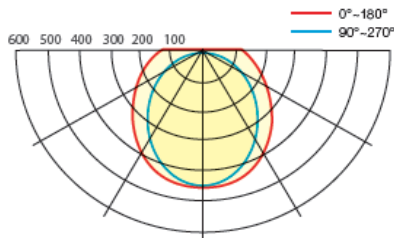

直下照度 & 配光分布

1,200mm (24W電源)

色温度 3,000K