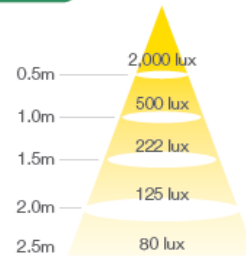

## 直下照度 & 配光分布

1,200mm (24W電源)

色温度 3,000K

色温度 4,000K

色温度 5,000K