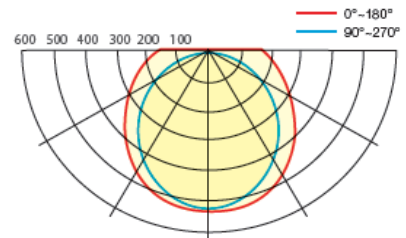

詳細仕様

1,200mm

製品仕様

製品コード	色温度	口金	使用電源	全光束 (lm)	動作周囲温度	定格寿命
STILEW630240112CIR	3,000K	G13	10W 12W 20W 24W	※組合せ表参考	-20 ~ +50°C	40,000hrs
STILEW640240112CIR	4,000K					
STILEW650240112CIR	5,000K					

製品寸法

長さ	管径	長さA	長さB	長さC	質量
1,200mm	φ26±0.5mm	1197.6mm	1205.0mm	1212.3mm	340±10g

・1,200mm

直下照度 & 配光分布

1,200mm (24W電源)

色温度 3,000K

色温度 4,000K

色温度 5,000K