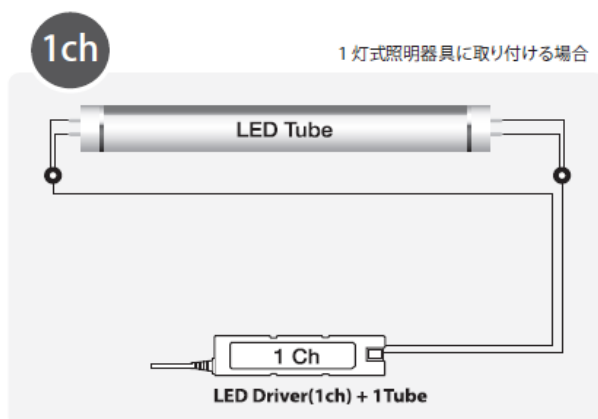

電源リスト PSE(電気用品安全法)取得済み

製品コード	形式	消費電力	定格入力電圧	定格出力電流	周波数	PF
STILPWA00100100AAA	10W 1灯式	10W	100-240V	0.48A	50-60Hz	0.9↑
STILPWA00120100AAA	12W 1灯式	12W	100-240V	0.55A	50-60Hz	0.9↑
STILPWA00200100AAA	20W 1灯式	20W	100-240V	0.96A	50-60Hz	0.9↑
STILPWA00240100AAA	24W 1灯式	24W	100-240V	1.1A	50-60Hz	0.9↑
STILPWA00200200AAA	10W 2灯式	20W	100-240V	0.48A x 2	50-60Hz	0.9↑
STILPWA00240200AAA	12W 2灯式	24W	100-240V	0.55A x 2	50-60Hz	0.9↑
STILPWA00400200AAA	20W 2灯式	40W	100-240V	0.96A x 2	50-60Hz	0.9↑
STILPWA00480200AAA	24W 2灯式	48W	100-240V	1.1A x 2	50-60Hz	0.9↑

*2,400mmは 20W2灯式 (40W), 24W2灯式 (48W)電源を使用します。消費電力は電源供給装置込みの値です。