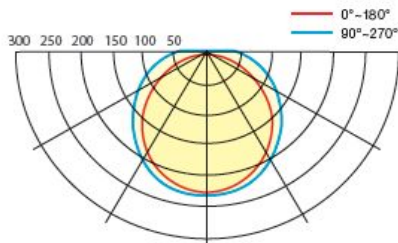

詳細仕様

製品仕様

長さ	製品コード	色温度	口金	使用電源	全光束 (lm)	動作温度	定格寿命
600mm	STILEW630120106CIR	3,000K	G13	10W 12W	※組合せ表参考	-20 ~ +50℃	40,000hrs
	STILEW650120106CIR	5,000K					
2,400mm	STILEW650480124CIR	5,000K	R17d	40W 48W			

製品寸法

長さ	管径	長さA	長さB	長さC	質量
600mm	φ26±0.5mm	580.0mm	587.4mm	584.7mm	170±10g
2,400mm	φ26±0.5mm	2367.0mm	-	2383.0mm	800g以下

直下照度 & 配光分布

600mm (12W電源)

色温度 3,000K

色温度 5,000K