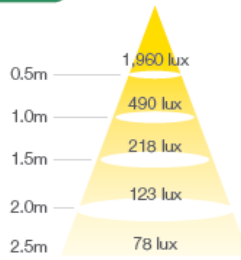

詳細仕様

1,200mm

製品仕様

製品コード	色温度	口金	使用電源	全光束 (lm)	動作周囲温度	定格寿命
STILEW630240112CIR	3,000K	G13	10W 12W 20W 24W	※組合せ表参考	-20 ~ +50°C	40,000hrs
STILEW640240112CIR	4,000K					
STILEW650240112CIR	5,000K					

製品寸法

長さ	管径	長さA	長さB	長さC	質量
1,200mm	φ26±0.5mm	1197.6mm	1205.0mm	1212.3mm	340±10g

・1,200mm

直下照度 & 配光分布

1,200mm (24W電源)

色温度 3,000K

色温度 4,000K

色温度 5,000K