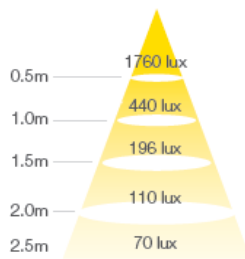

直下照度 & 配光分布

1,200mm (24W電源)

色温度 3,000K