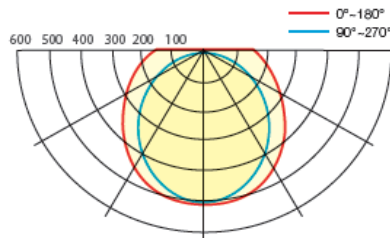

詳細仕様

1,200mm

製品仕様

製品コード	色温度	口金	使用電源	全光束 (lm)	動作周囲温度	定格寿命
STILEW630240112CIR	3,000K	G13	10W 12W 20W 24W	※組合せ表参考	-20 ~ +50°C	40,000hrs
STILEW640240112CIR	4,000K					
STILEW650240112CIR	5,000K					

製品寸法

長さ	管径	長さA	長さB	長さC	質量
1,200mm	φ26±0.5mm	1197.6mm	1205.0mm	1212.3mm	340±10g

・1,200mm

直下照度 & 配光分布

1,200mm (24W電源)

色温度 3,000K

色温度 4,000K

色温度 5,000K